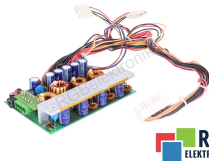

## 76615718 620219-9 SIEMENS ZASILACZ ID74591

Używany SIEMENS 76615718  
Sprzęt przetestowany i wyczyszczony.  
24 miesiące gwarancji  
Dedykowany kurier  
Wysyłka w 24h

### DANE TECHNICZNE

PRODUCENT	SIEMENS
MODEL	76615718
KATEGORIA	Moduły zasilaczy PLC
WAGA [KG]	0.6

WSPARCIE DOSTĘPNE 24/7  
[+48 71 750 09 78](tel:+48717500978)

NAPISZ DO NAS  
[info@rgbelektronika.pl](mailto:info@rgbelektronika.pl)